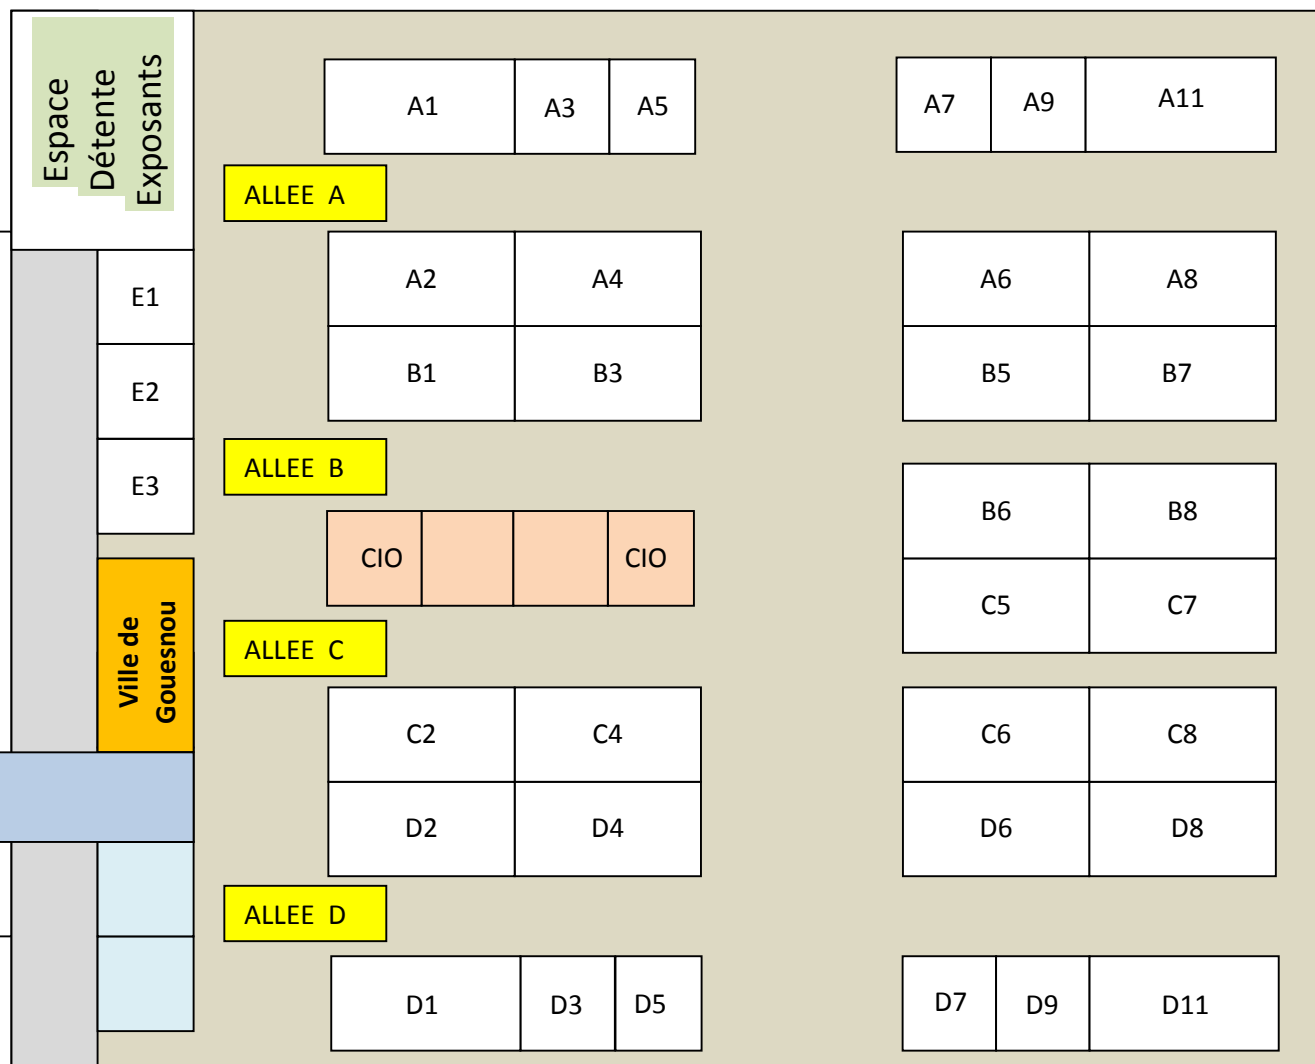

# Forum « Trajectoires »

Samedi 30 janvier 2016 – 9h 13h

## Légende

- A1: LGT Iroise - Brest
- A2-A4-B1: LGT Vauban - Brest
- A3: LP Rosa Park - Rostrenen
- A5: LP du Bâtiment - Pleyben
- A6-A8-B7: LGT- LP Jules Lesven - Brest
- A7: LP Bréhoulou - Fouesnant
- A9: LP Maritime - Guilvinec
- A11: LGT La Pérouse Kerichen - Brest
- B3: LEGTA Suscinio - Morlaix
- B5: Lycée Naval / Ecole des MousSES
- B6-B8-C7: LPO Elorn - Landerneau
- C2-D2-D4: LPO Dupuy de Lôme + CFA EN - Brest
- C4 : LP Pont de Buis
- C5 : LP Paul Sérusier - Carhaix
- C6 : LPO Tristan Corbière - Morlaix
- C8 : LPO Thépot - Quimper
- D1 : LGT Harteloire - Brest
- D3 : LP Jean Moulin – Plouhinec
- D5 : LP Pierre Guéguin - Concarneau
- D6 : LP Henry Avril – Lamballe
- D7 : LP Chaptal – Quimper
- D8 : LP de l'Aulne – Chateaulin - CFA Hanvec
- D9 : LGTA Kernilien - Plouisy
- D11 : LGT Amiral Ronarc'h - Brest
- E1 : Lycée du Méné - Merdrignac
- E2 : LP Jean Monnet - Quintin
- E3 : LP Savina – Tréguier
- Allée centrale : CIO Brest-Landerneau

Plan d'installation des exposants